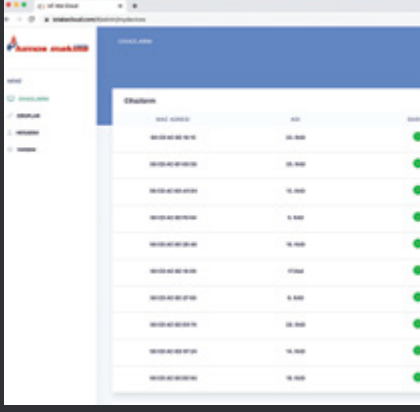

Lumos Web Panel Kullanımı

Sistem Ana Ekranı

Hesap ve Cihaz Yönetimi

Cihazları gruplandırabilir, haftalık çalışma programları grup ya da tek cihaz üzerinden ayrı ayrı ayarlayabilir, istediğiniz süre aralığında istatistiklere ulaşabilirsiniz.